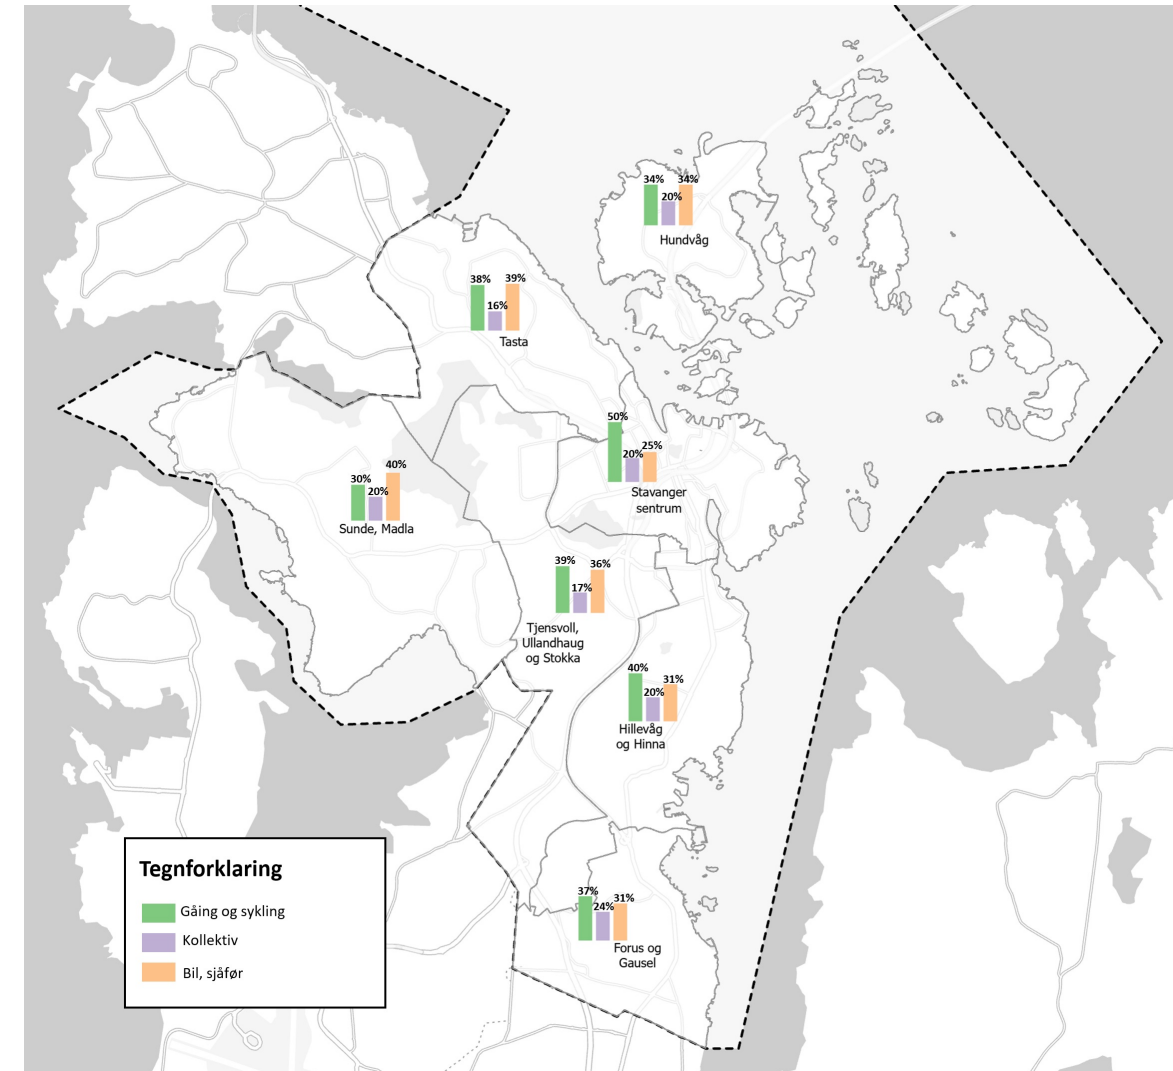

Dagens reisevaner bosatt i Stavanger (2018/2019)

Beregnet potensial i ulike deler av kommunen

Andel som går, sykler eller tar kollektiv (bosatte i Stavanger)

Potensial for gåing, sykling og kollektivt

Andelen tar kollektivtransport i dag (bosatte)

Potensial kollektivtransport