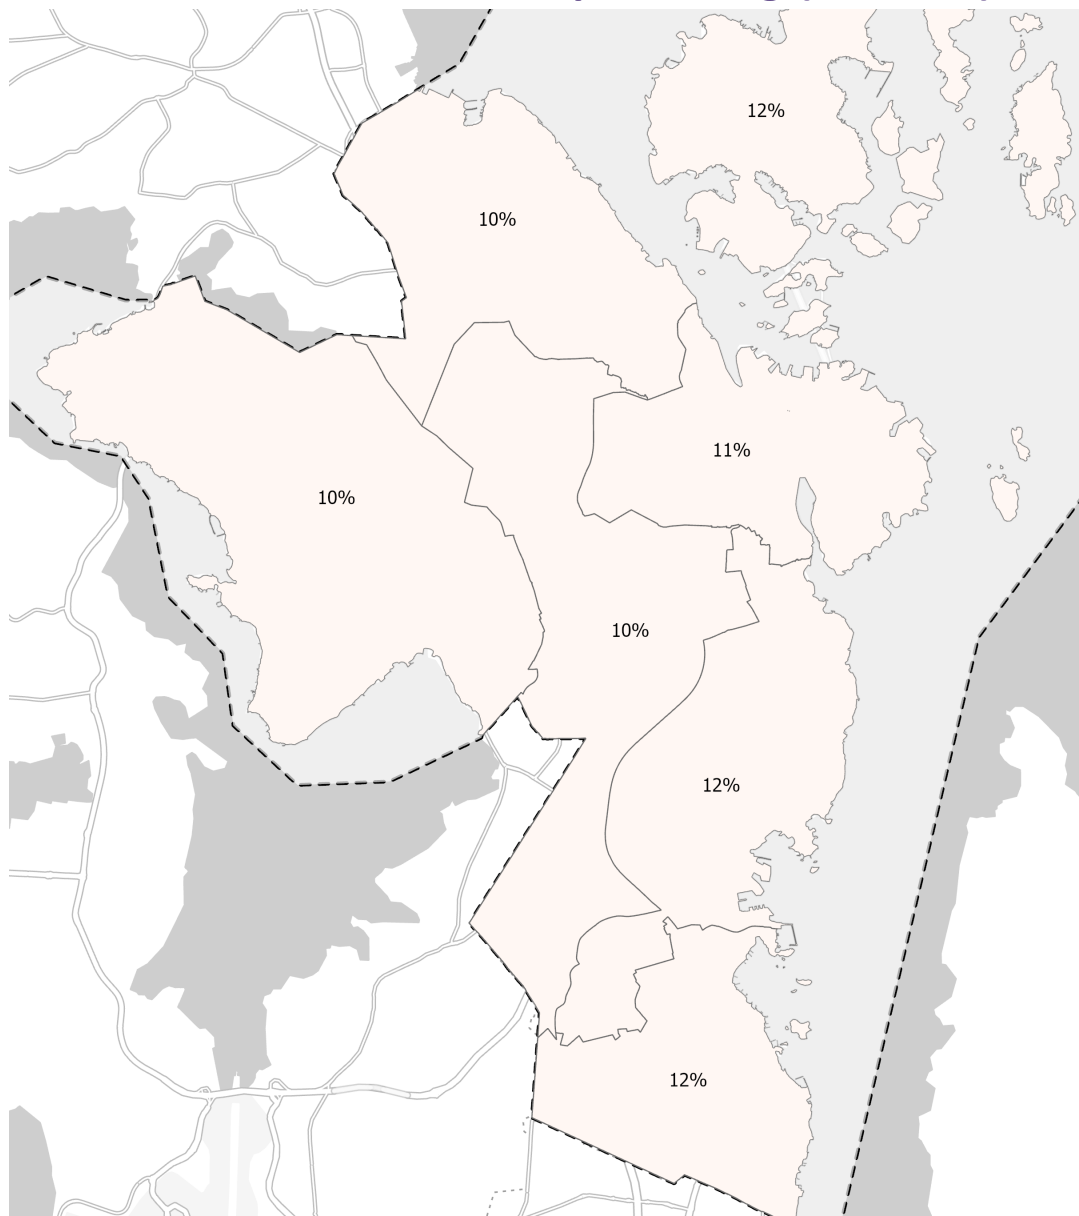

Dagens reisevaner bosatt i Stavanger (2018/2019)

Beregnet potensial i ulike deler av kommunen

Andel som går, sykler eller tar kollektiv (bosatte i Stavanger)

Potensial for gåing, sykling og kollektivt

Andelen tar kollektivtransport i dag (bosatte)

Potensial kollektivtransport