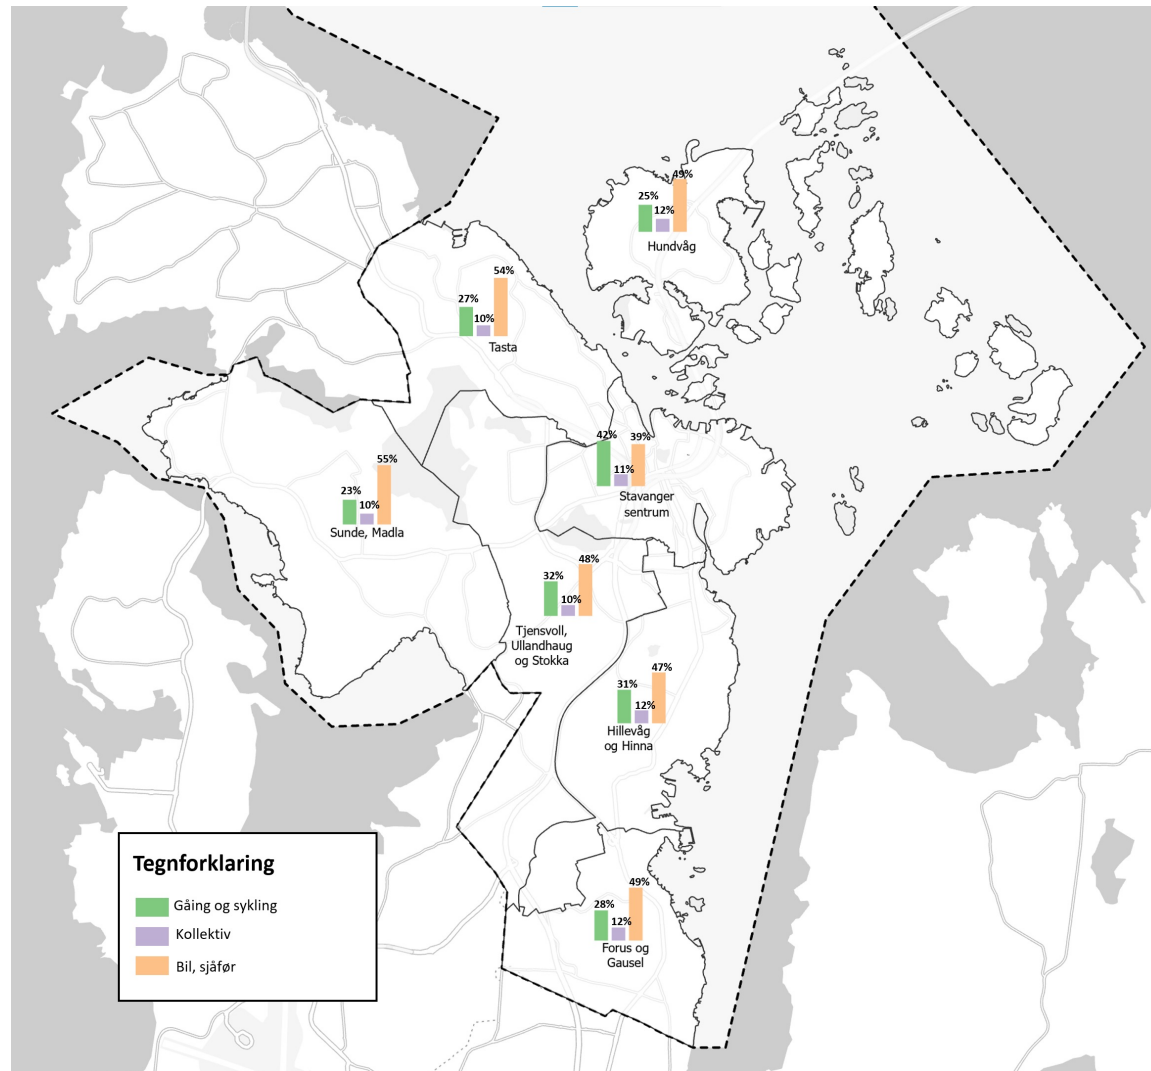

Dagens reisevaner bosatt i Stavanger (2018/2019)

Beregnet potensial i ulike deler av kommunen

Andel som går, sykler eller tar kollektiv (bosatte i Stavanger)

Potensial for gåing, sykling og kollektivt

Andelen tar kollektivtransport i dag (bosatte)

Potensial kollektivtransport