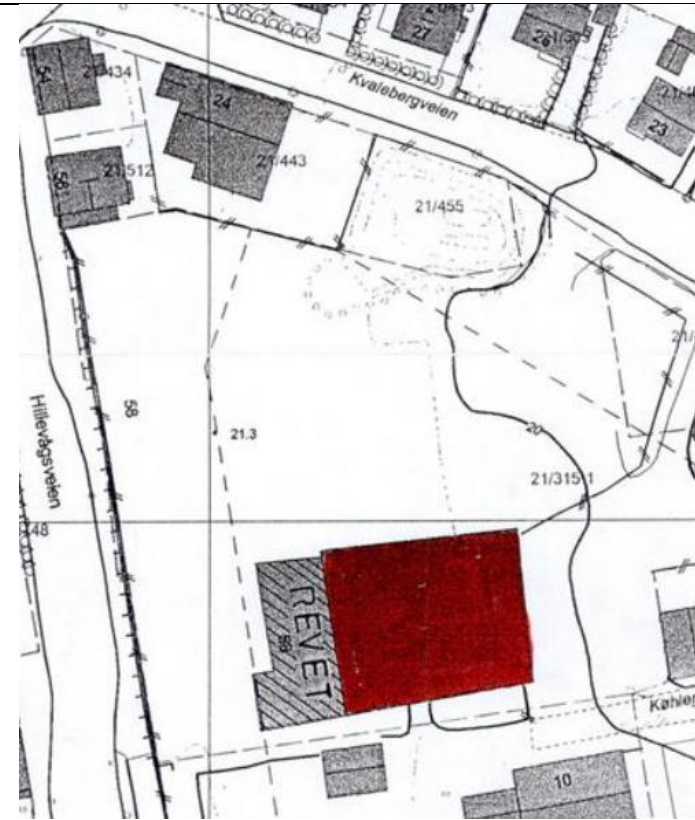

Bildemateriale og kart

BYGNINGSANALYSE HILLEVÅG

PLAN 2731 OMRÅDEREGULERING HILLEVÅG

DELOMRÅDE KVALEBERG

Adresse	Originale tegninger	Dagens situasjon
<p>Hillevågsveien 58</p>	<div data-bbox="421 199 1025 311"> <p>1935</p> </div> <div data-bbox="389 316 1115 699"> </div> <div data-bbox="405 699 1041 869"> <p>1968</p> </div> <div data-bbox="400 874 1041 1098"> <p>1972</p> </div> <div data-bbox="407 1102 1041 1369"> <p>1972</p> </div> <p data-bbox="389 1412 1115 1479">Gis rivningstillatelse i 1991. Antar det var da mesteparten av bygningsmassen blir revet</p>	<div data-bbox="1265 231 2004 821"> <p>1970</p> </div>