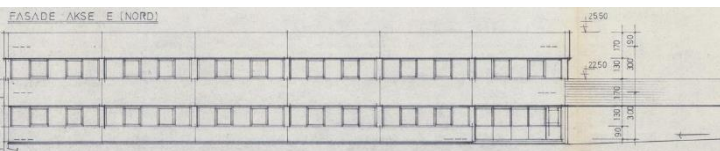

Gandsbakken 2

1980

1980

Flintegata 2

1959

1965

1965